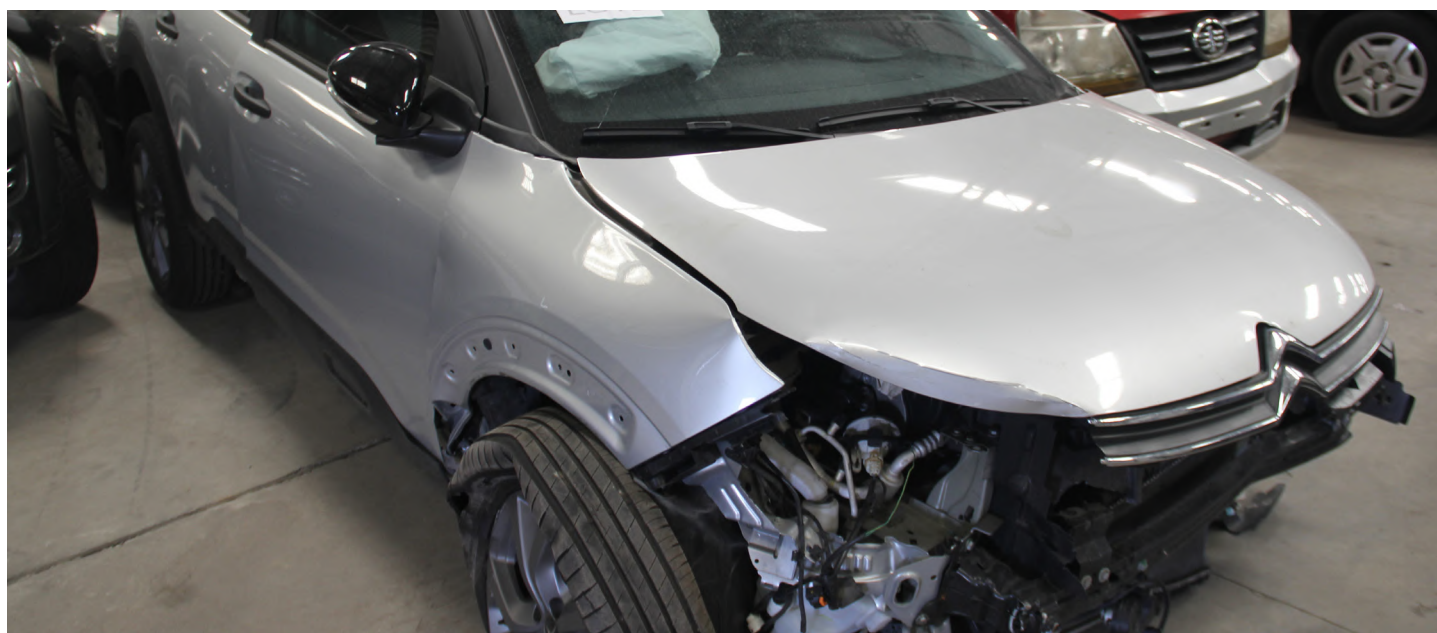

CITROEN 2020

903307503 - SCO6872

C4 Cactus VTI 115 Feel Pack EAT6

Rural 5 ptas - Nafta

MONTEVIDEO - SINIESTRADO